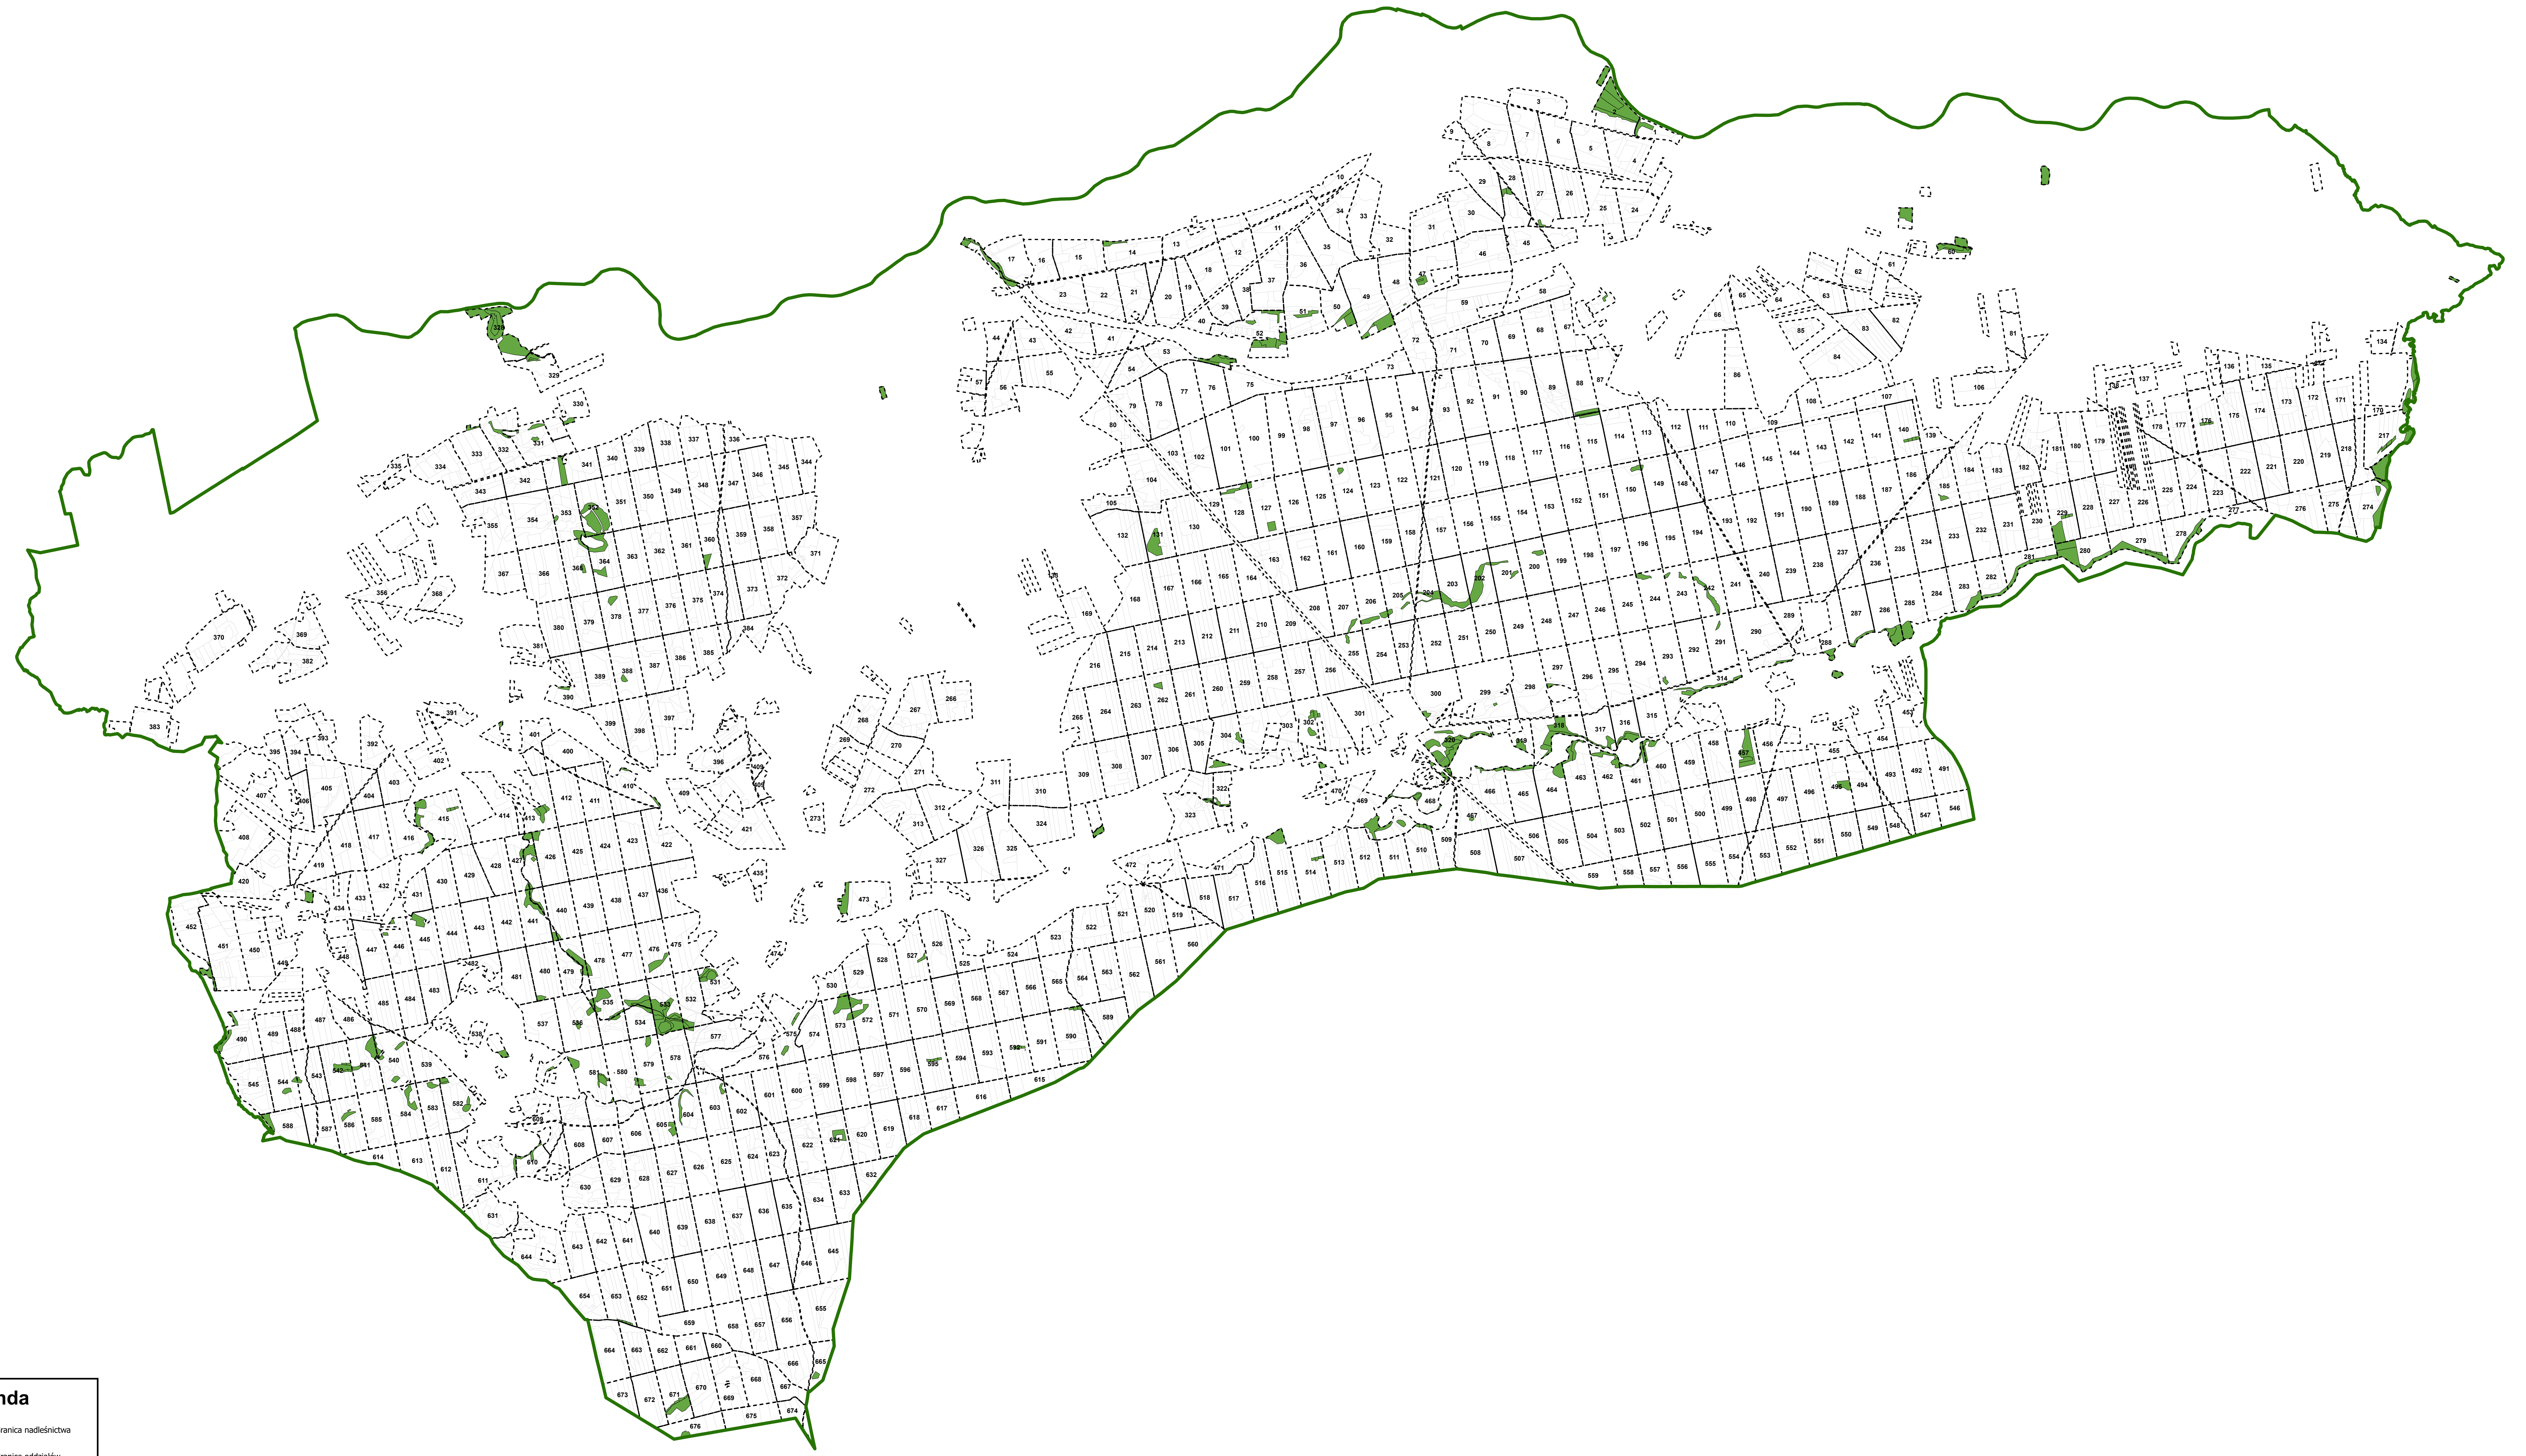

Nadleśnictwo Potrzebowice

Projekt powierzchni referencyjnych

Legenda

- Granicz nadleśnictwa
- Granicz oddziałów
- Granicz wydziałów
- Powierzchnie referencyjne