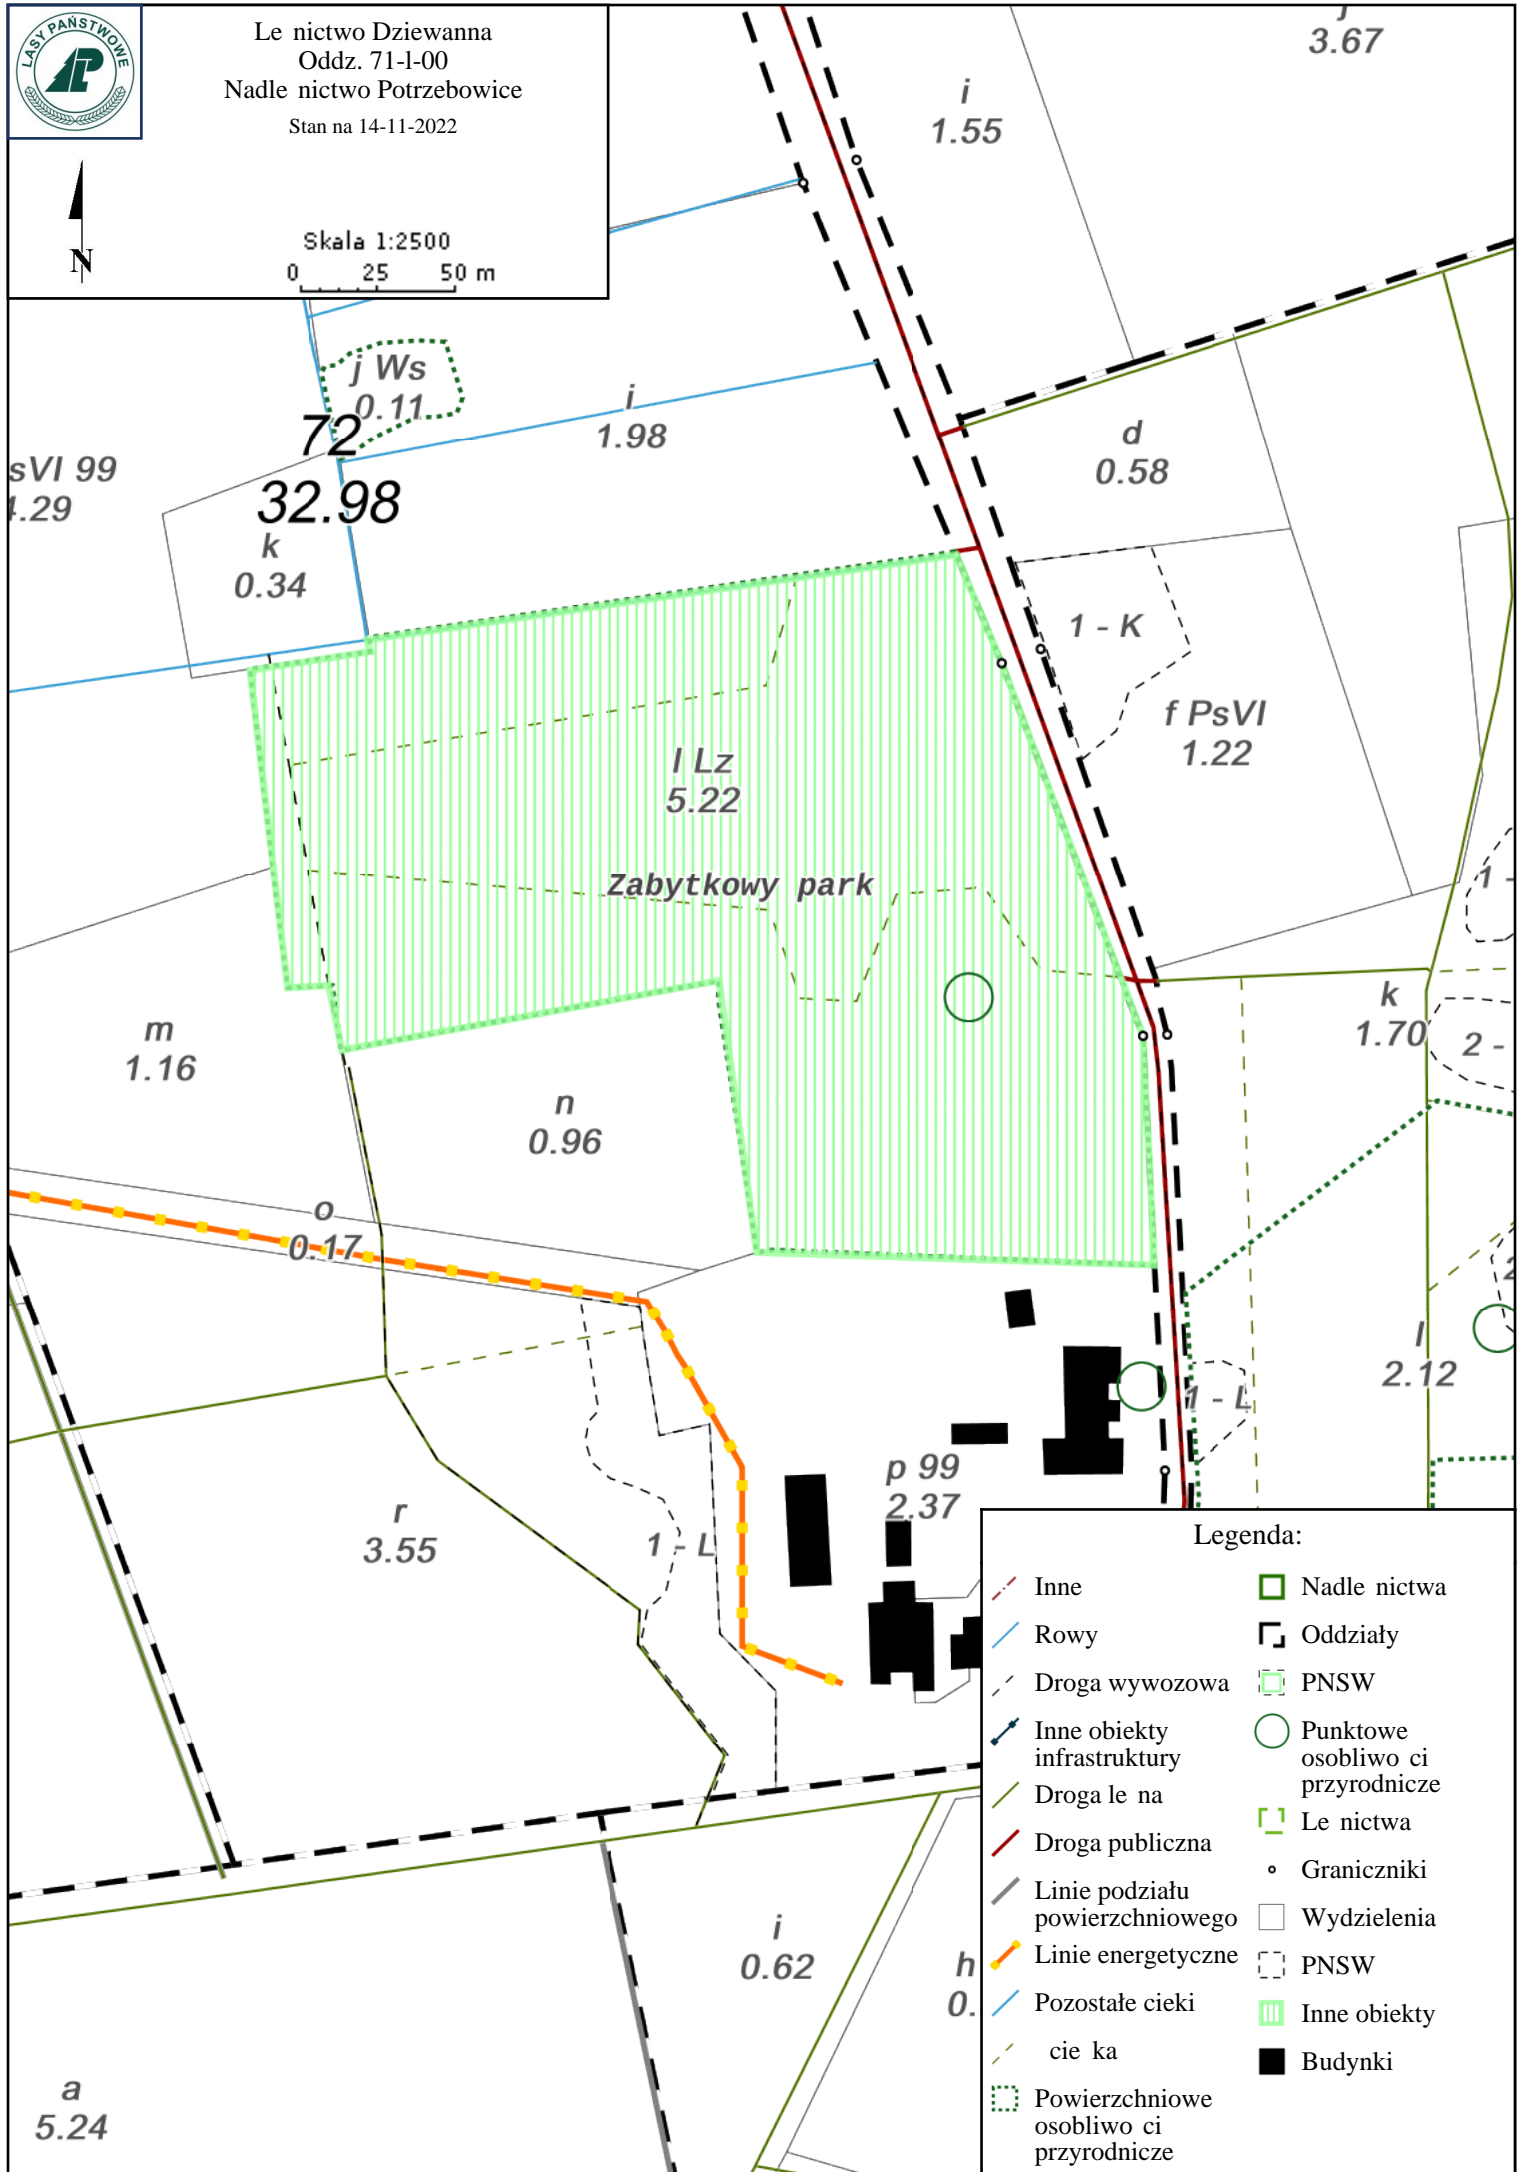

Le nictwo Dziewanna
Oddz. 71-I-00
Nadle nictwo Potrzebowice
Stan na 14-11-2022

Skala 1:2500
0 25 50 m

Legenda:

- | | |
|---|-----------------------------------|
| Inne | Nadle nictwa |
| Rowy | Oddziały |
| Droga wywozowa | PNSW |
| Inne obiekty infrastruktury | Punktowe osobliwo ci przyrodnicze |
| Droga le na | Le nictwa |
| Droga publiczna | Graniczniki |
| Linie podziału powierzchniowego | Wydzielenia |
| Linie energetyczne | PNSW |
| Pozostałe cieki | Inne obiekty |
| cie ka | Budynki |
| Powierzchniowe osobliwo ci przyrodnicze | |