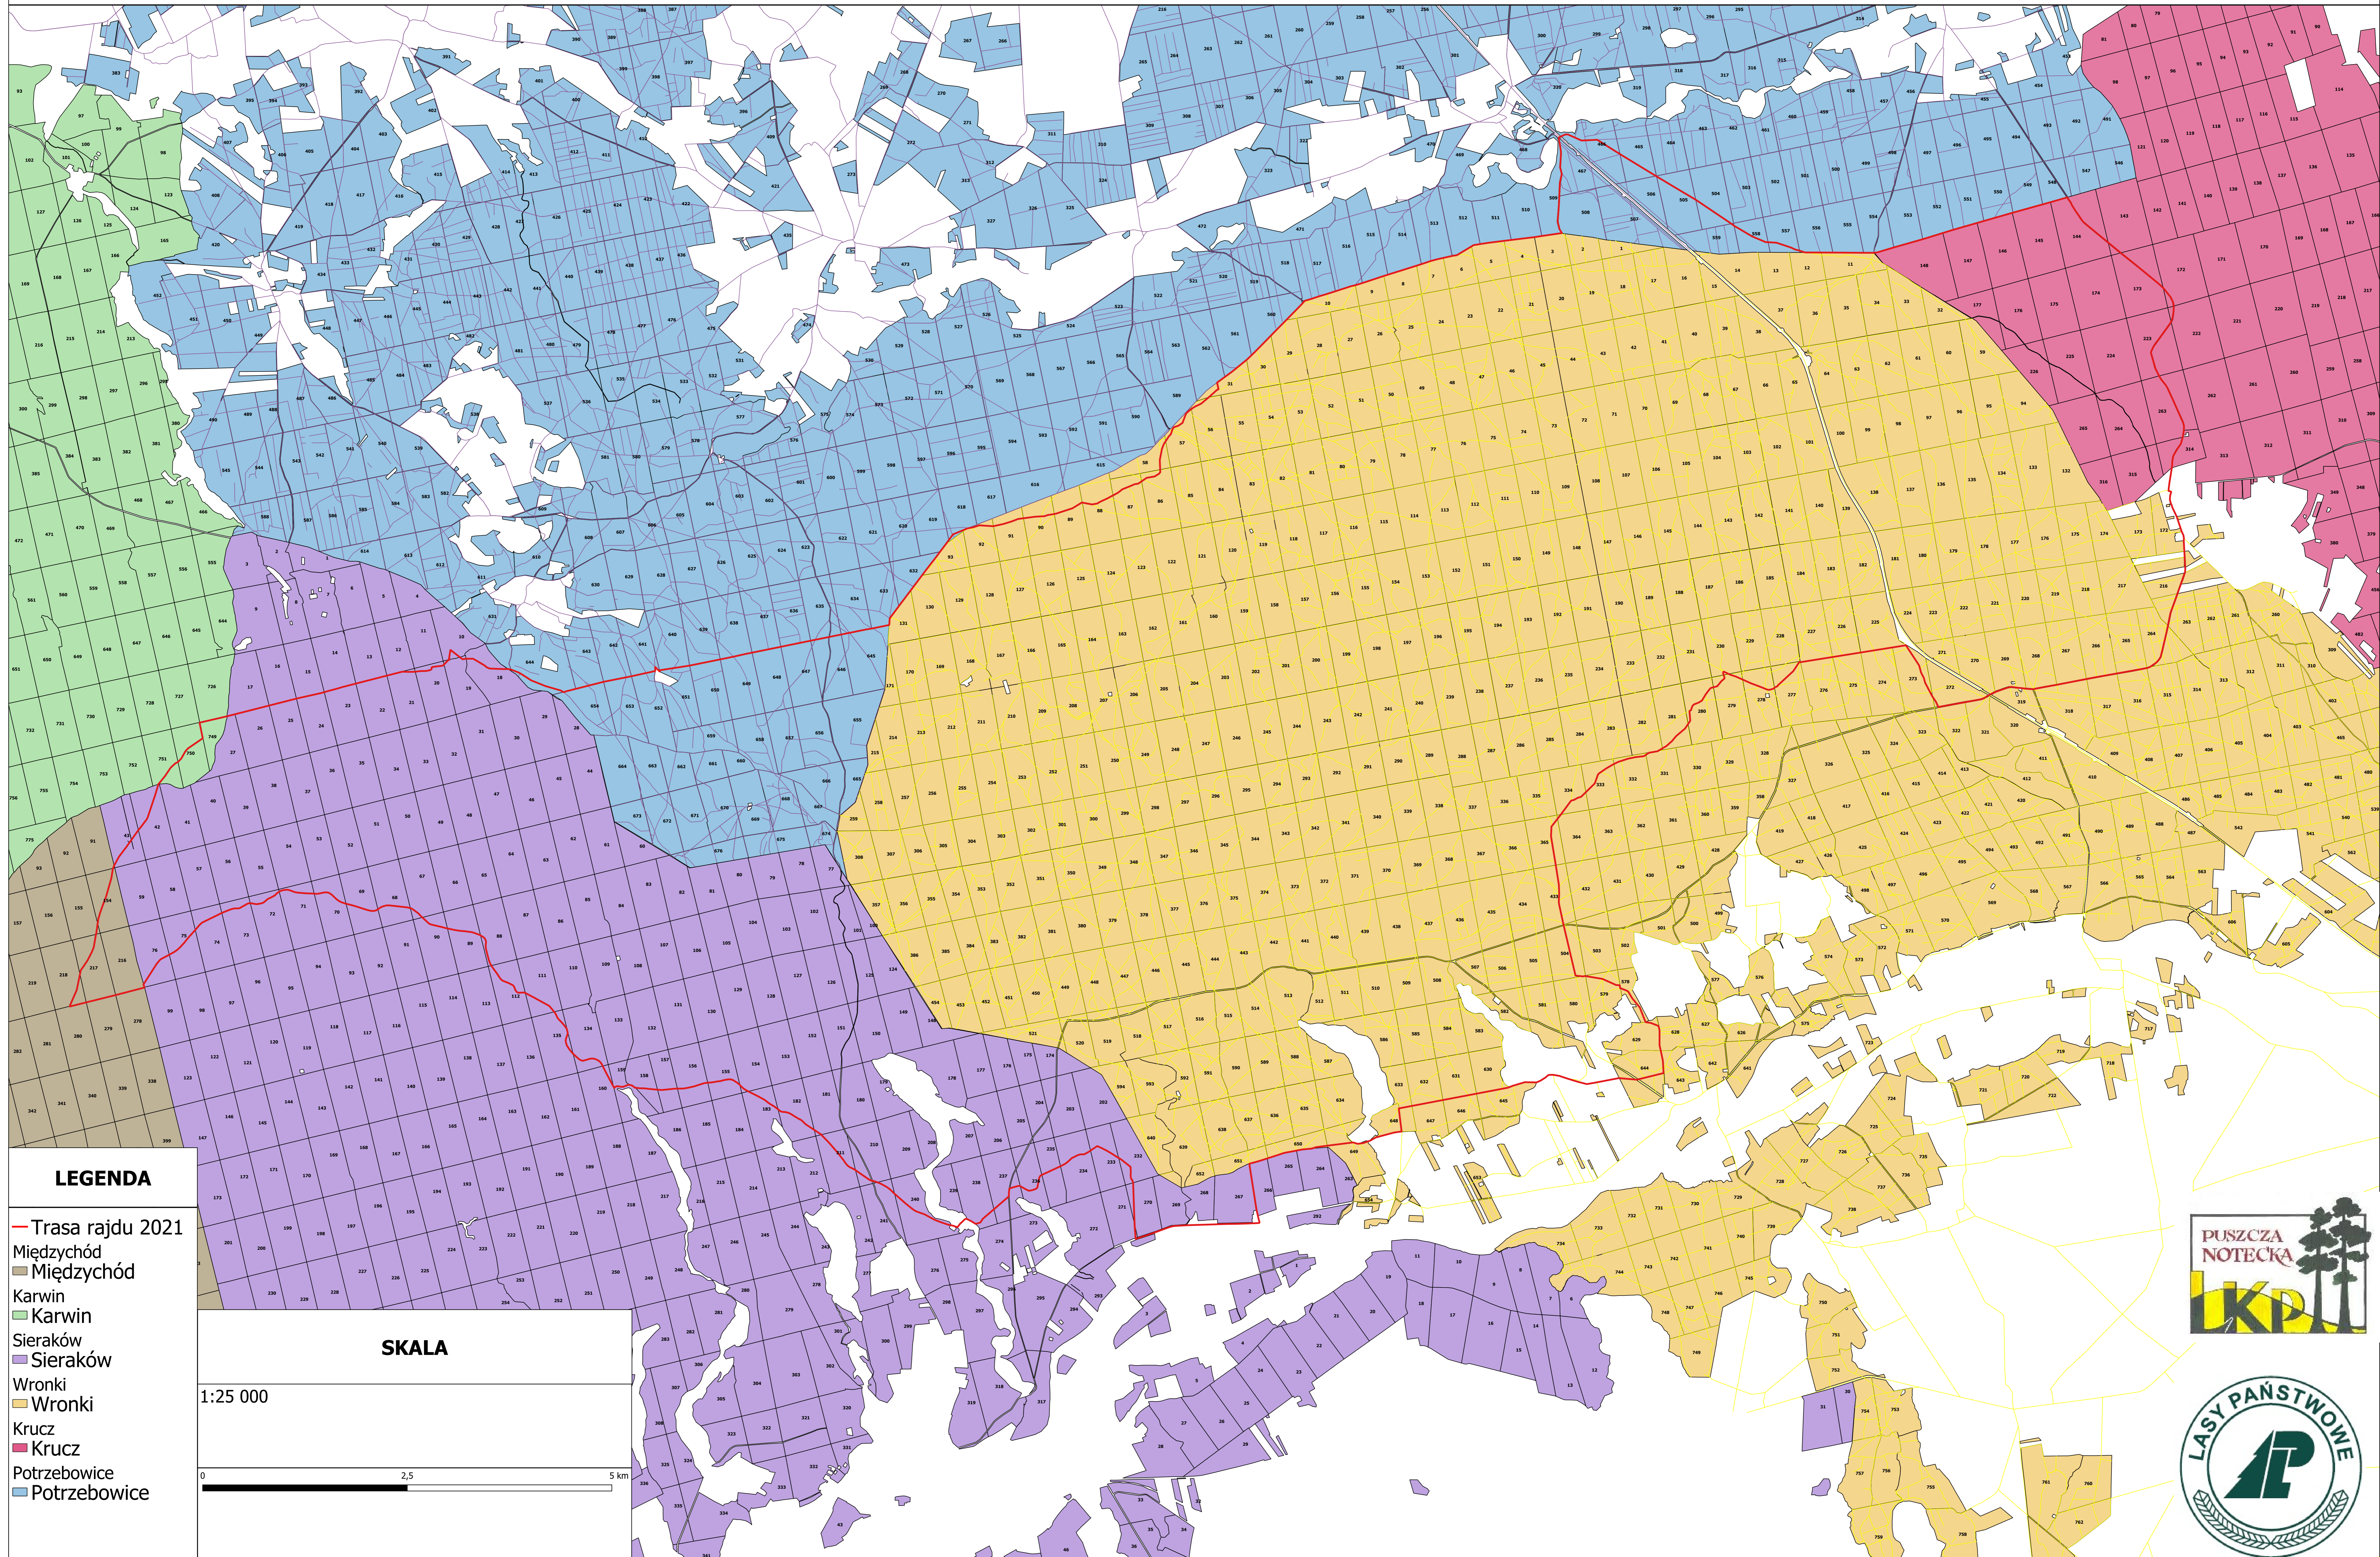

MAPA TRASY III RAJDU ROWEROWEGO "NA SZAGĘ PRZEZ PUSZCZĘ"

LEGENDA

- Trasa rajdu 2021
- Międzychód
- Karwin
- Sieraków
- Wronki
- Krucz
- Potrzebice

SKALA

1:25 000

0 2,5 5 km