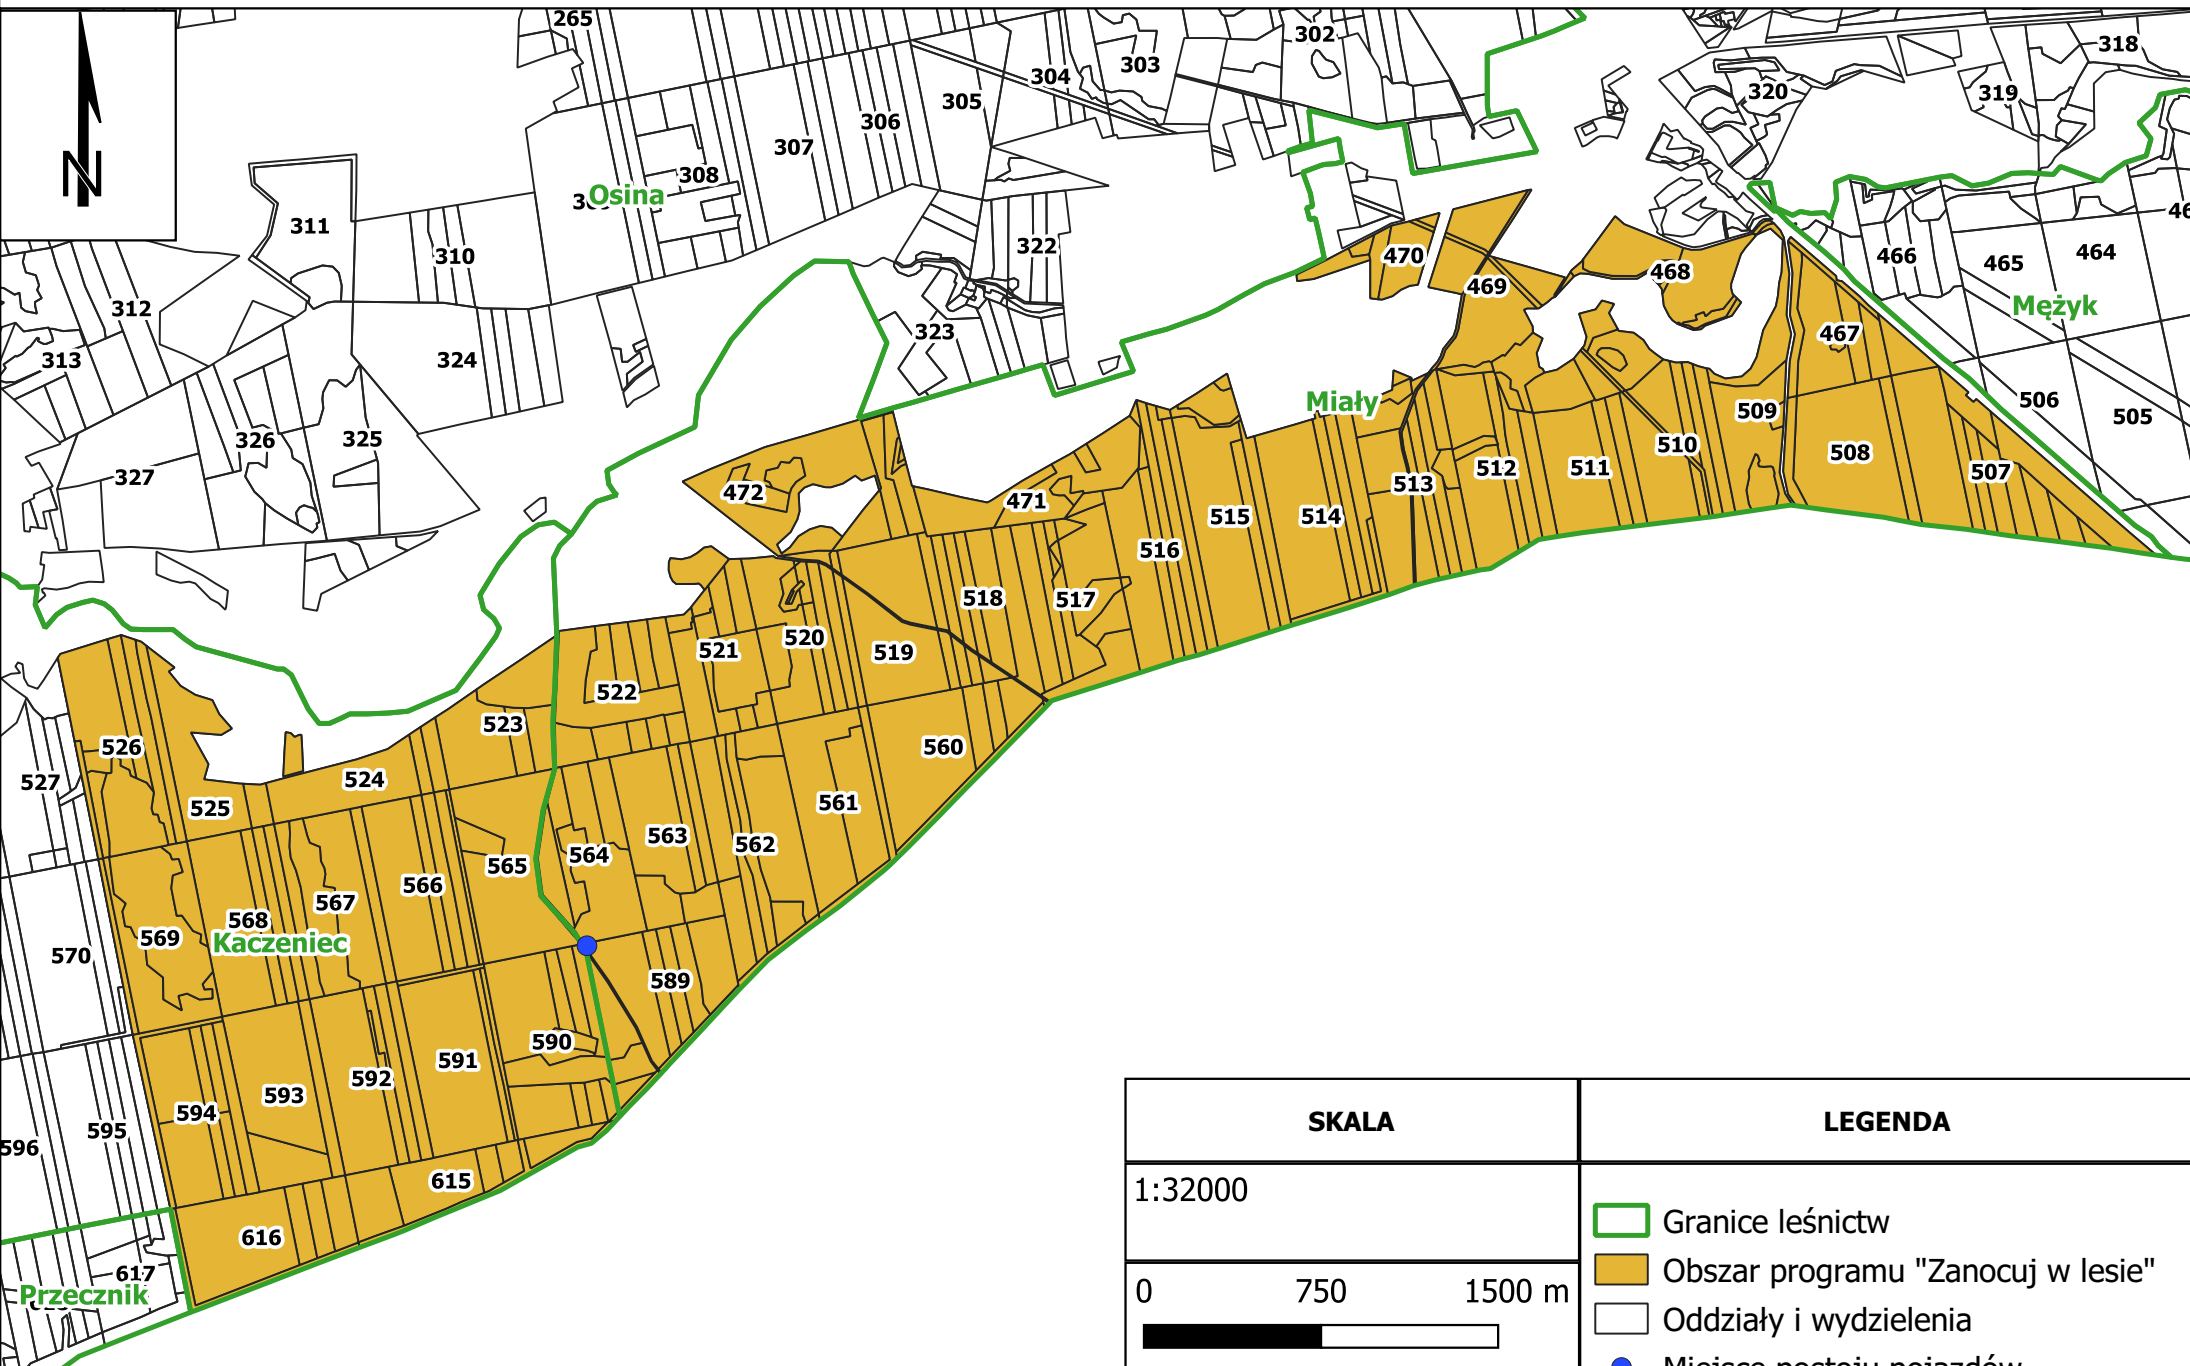

MAPA OBSZARU OBJĘTEGO PROGRAMEM "ZANOCUJ W LESIE" W NADLEŚNICTWIE POTRZEBOWICE

SKALA	LEGENDA
1:32000	<ul style="list-style-type: none"> Granice leśnictw Obszar programu "Zanocuj w lesie" Oddziały i wydzielienia Miejsce postoju pojazdów
<p>0 750 1500 m</p> 	

Stan na 16.03.2021 r.