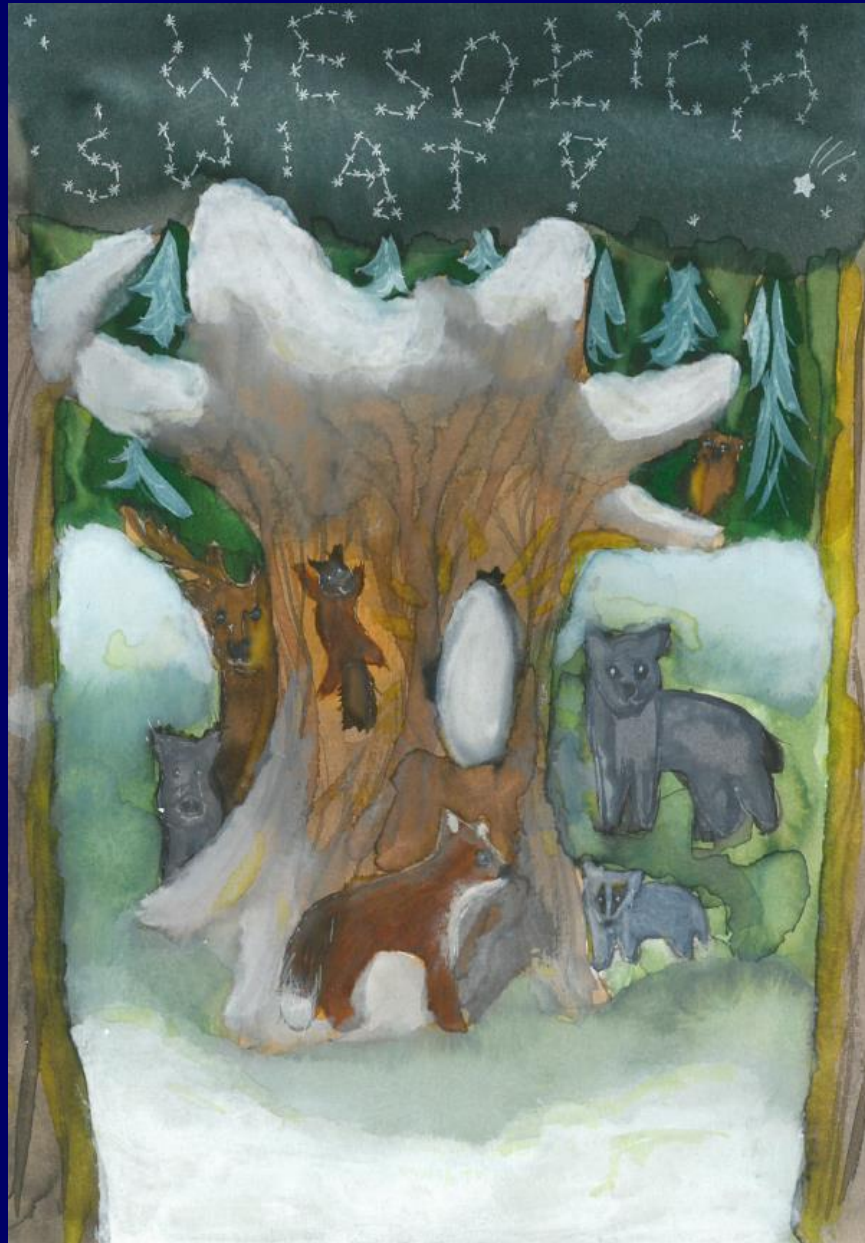

GALERIA PRAC PLASTYCZNYCH
KONKURSU
KARTKA BOŻONARODZENIOWA
Z LEŚNYM MOTYWEM

KATEGORIA KLASY IV - VIII

I miejsce w kategorii IV - VIII
Kornelia, lat 13 „Magiczne drzewo świąt”
Szkoła Podstawowa nr 1 im. Kazimierza Wielkiego w Wieleniu

II miejsce w kategorii IV - VIII
Marta, lat 12 „Świąteczny las”
Szkoła Podstawowa im. Józefa Chociszewskiego w Chełście

III miejsce w kategorii IV - VIII
Noemi, lat 10 „Magiczny czas”
Szkoła Podstawowa im. Jana Pawła II w Piłce

wyróżnienie w kategorii IV - VIII
Stanisław, lat 13 „Święta w bąbce”
Szkoła Podstawowa im. Józefa Noji w Pęcckowie

wyróżnienie w kategorii IV - VIII

Hanna, lat 13 „Sanie”

Szkoła Podstawowa nr 1 im. Kazimierza Wielkiego w Wieleniu

wyróżnienie w kategorii IV - VIII
Nikola, lat 10 „Leśne zwierzęta - święta”
Szkoła Podstawowa nr 1 im. Kazimierza Wielkiego w Wieleniu

wyróżnienie w kategorii IV - VIII
Marieta, lat 11 „Magiczna noc”
Szkoła Podstawowa nr 1 im. Kazimierza Wielkiego w Wieleniu